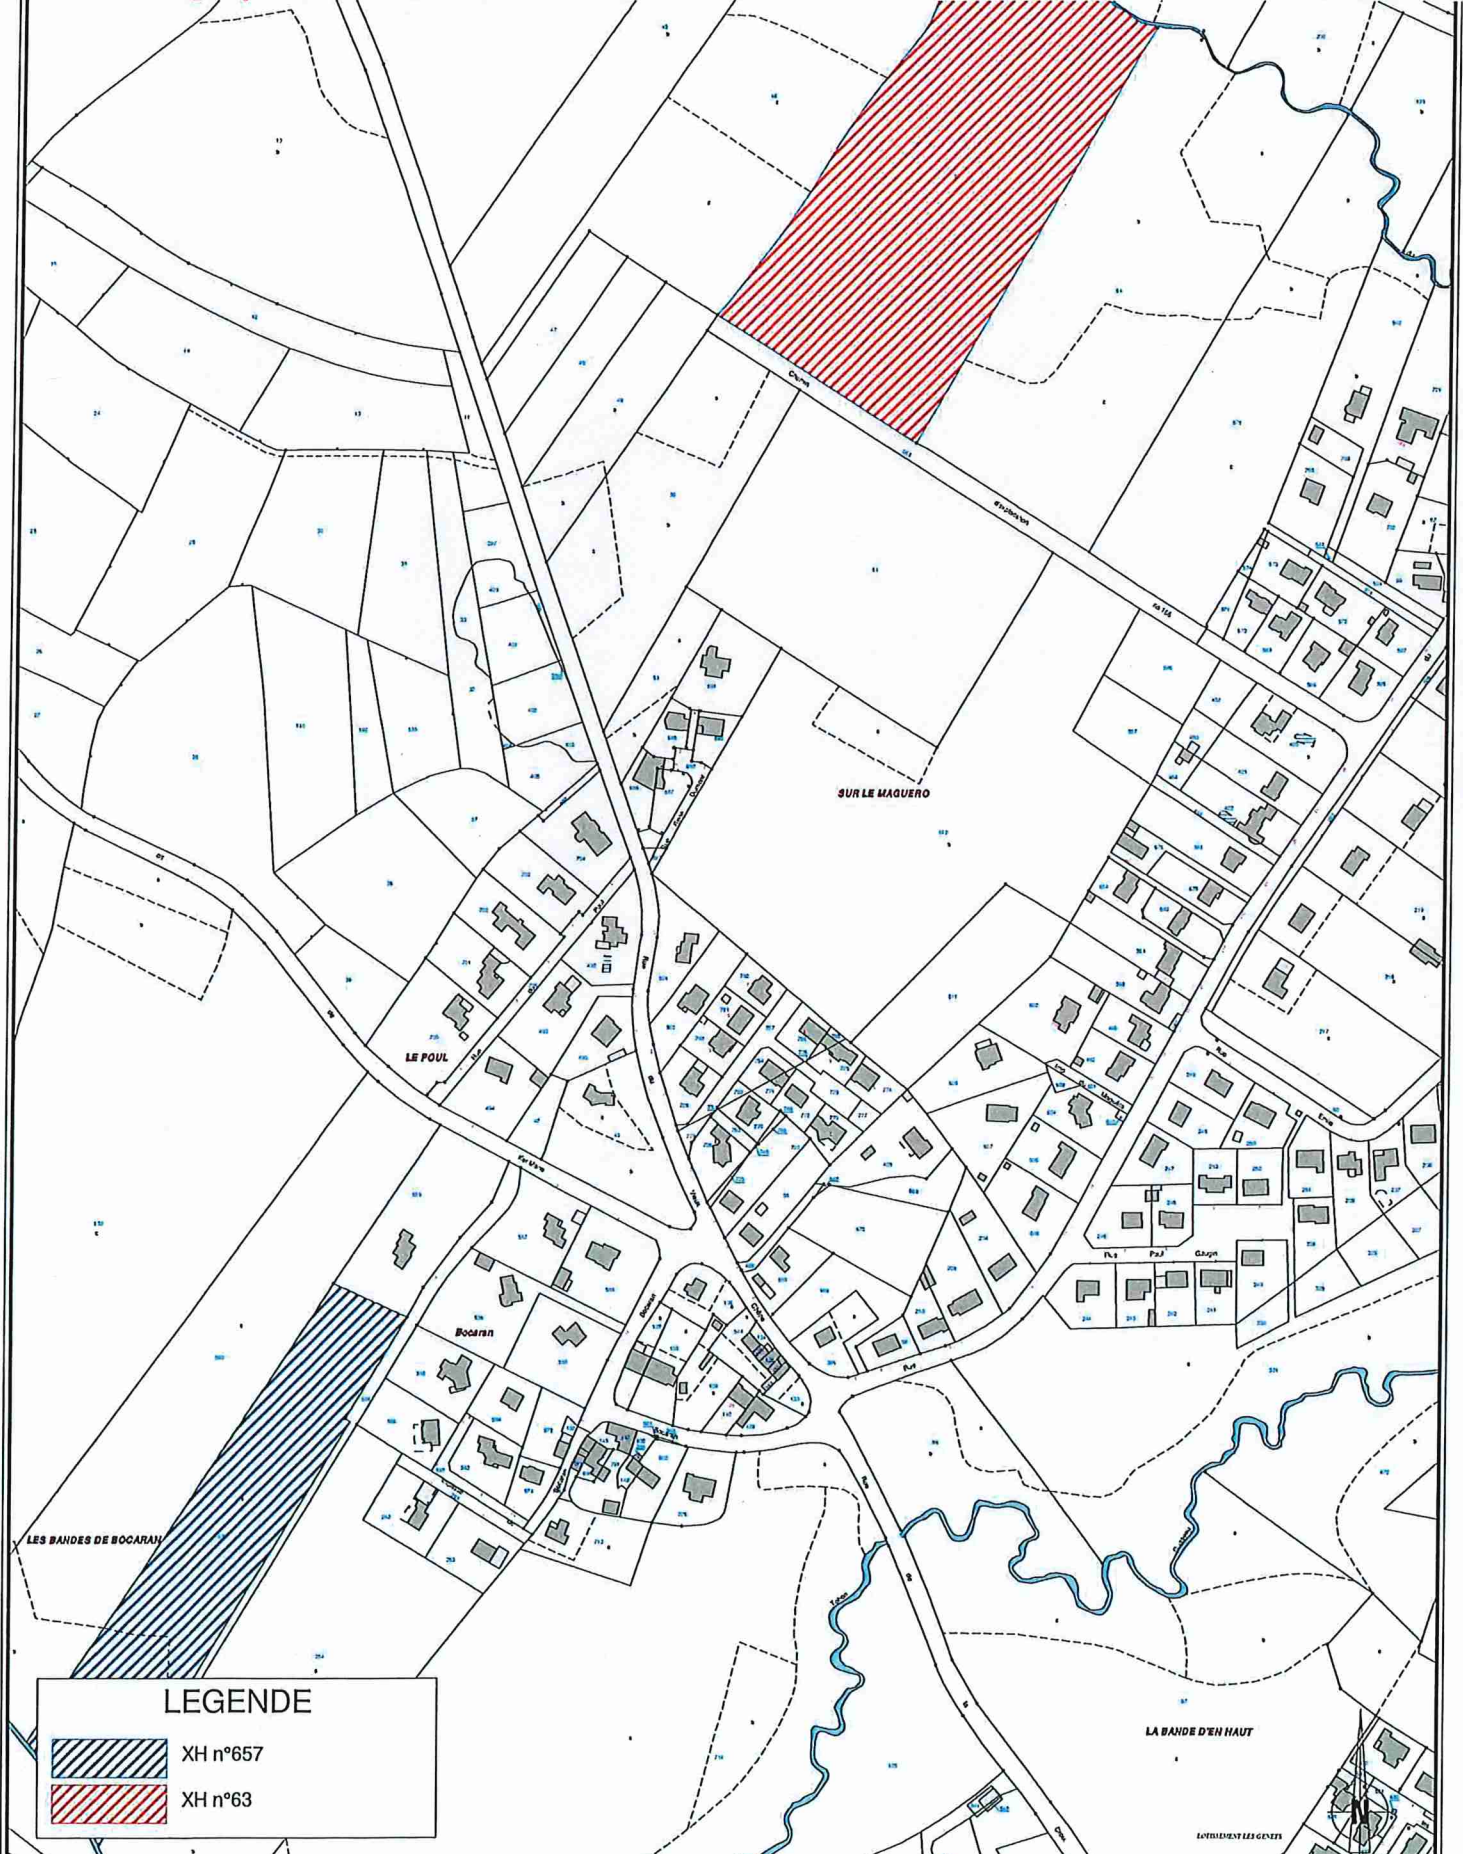

Envoyé en préfecture le 29/11/2023

Reçu en préfecture le 29/11/2023

Publié en préfecture le 28/06/2023

ID : 056-215601840-20231127-D_2023_145-DE

ID : 056-215601840-20230626-D_2023_088-DE

Commune de QUESTÈMBERT

Plan au 1/4000

Échange parcelle QUESTÈMBERT COMMUNAUTE / VILLE DE QUESTÈMBERT

LEGENDE

- XH n°657
- XH n°63

50 m

Origine cadastre © Droits de l'état réservés
Ce document n'a pas de valeur légale, il n'est fourni qu'à titre indicatif

Edité le 20/06/2023

Envoyé en préfecture le 28/06/2023

Reçu en préfecture le 28/06/2023

Affiché le

ID : 056-215601840-20230626-D_2023_088-DE

Commune de QUESTEMBERT

Plan au 1/2000

Échange parcelle QUESTEMBERT COMMUNAUTÉ / VILLE DE QUESTEMBERT