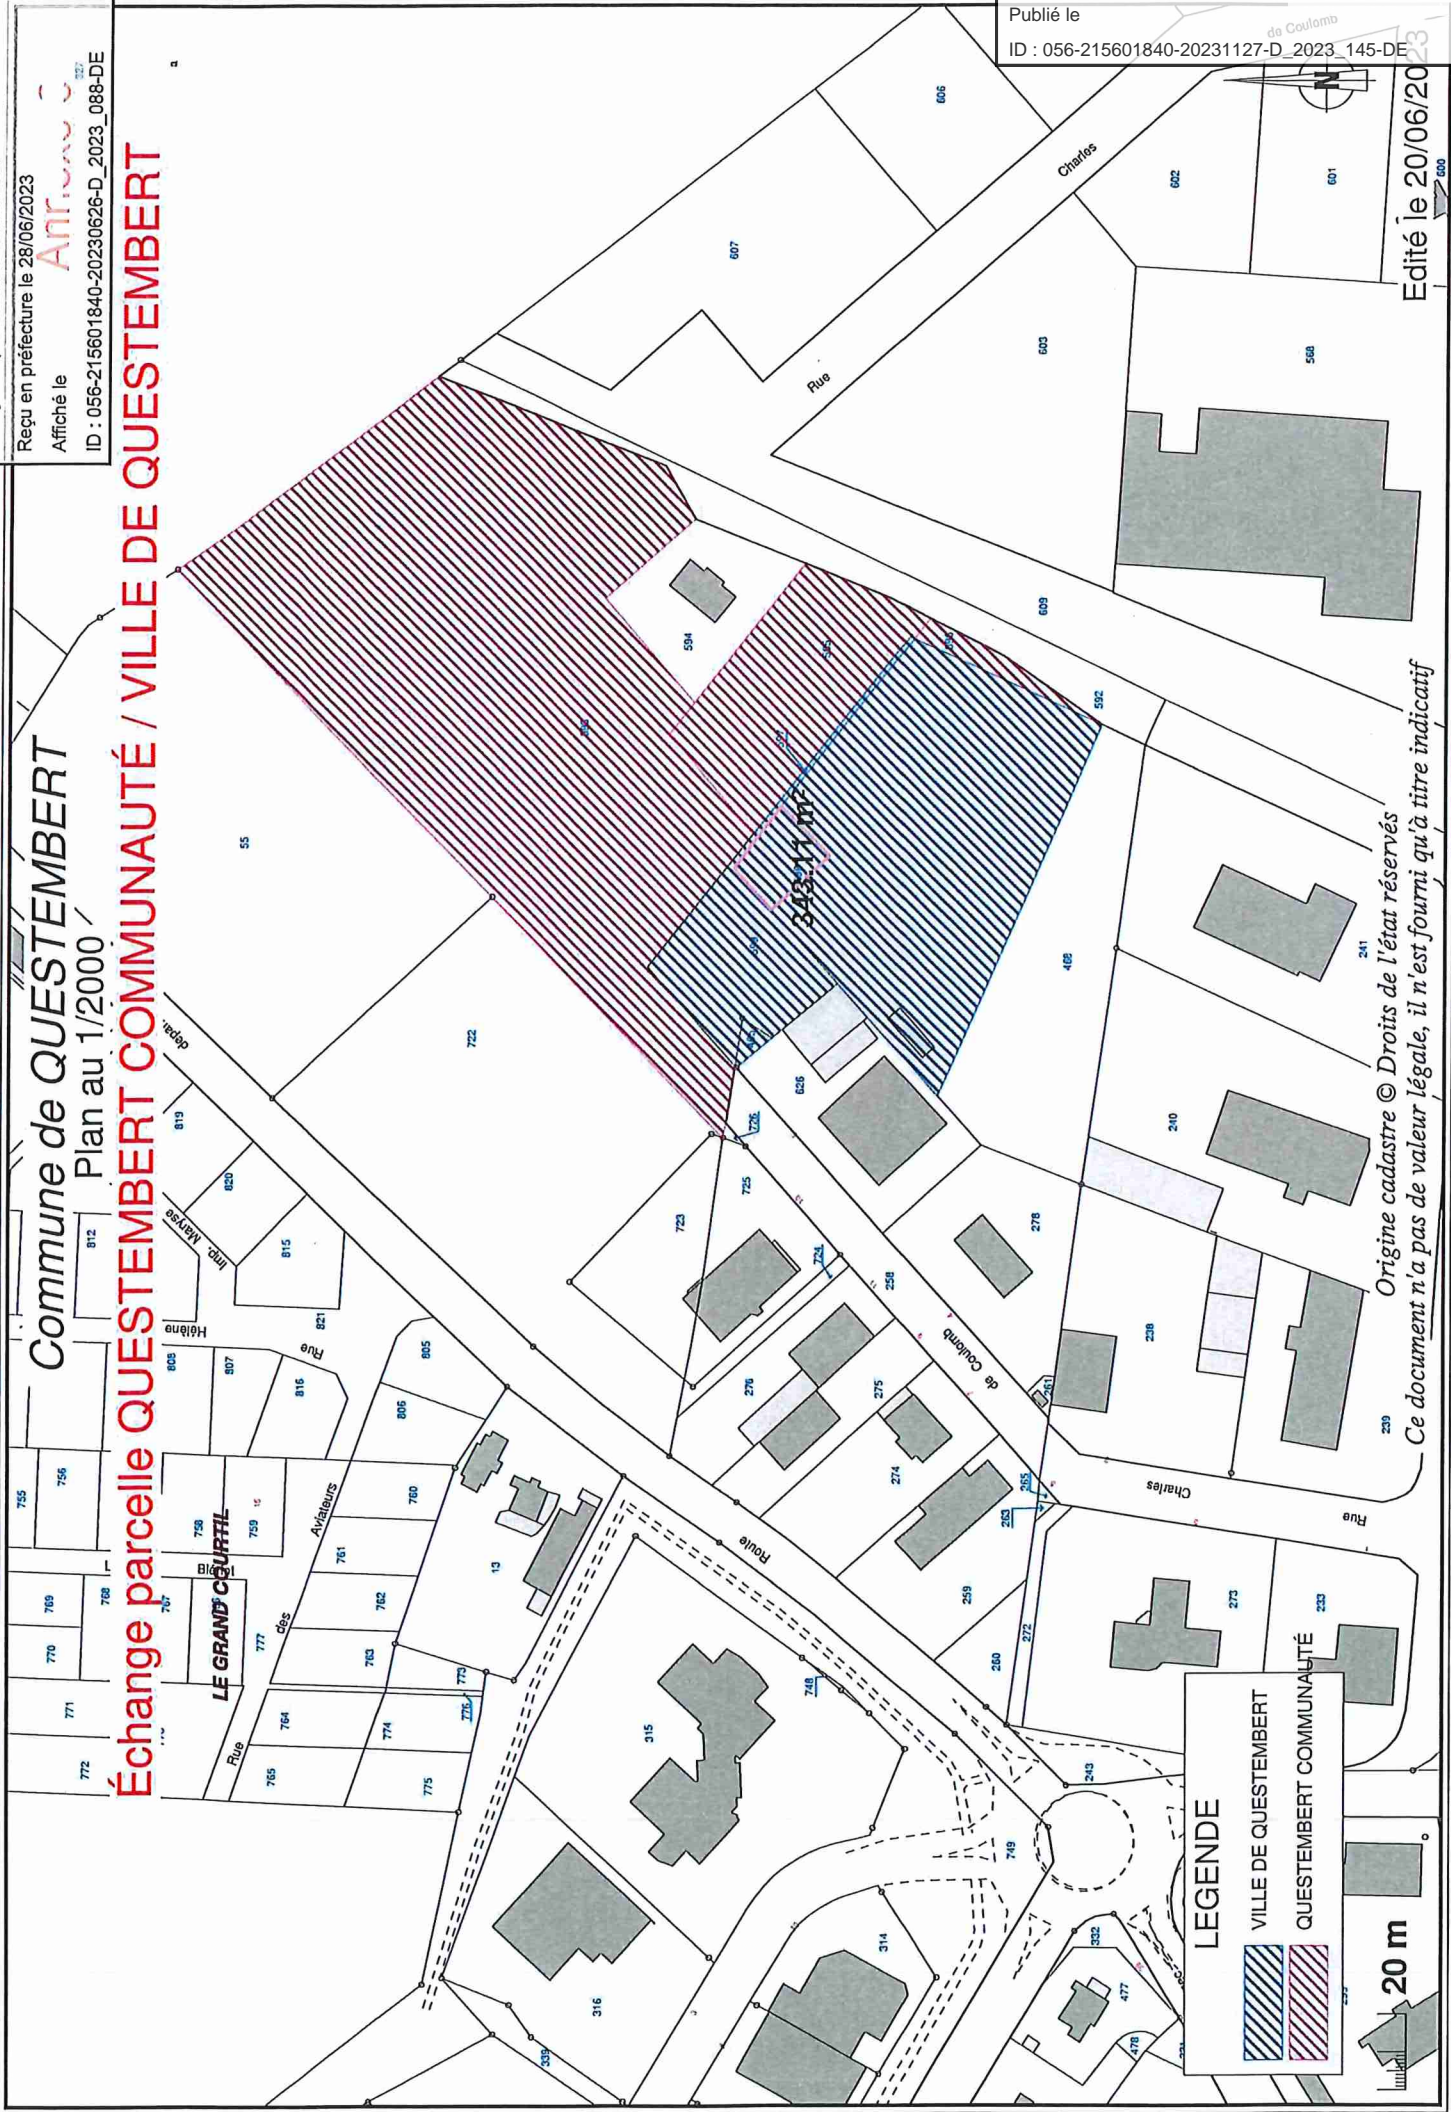

Envoyé en préfecture le 28/06/2023

Reçu en préfecture le 28/06/2023

Affiché le

ID : 056-215601840-20230626-D_2023_088-DE

Commune de QUESTEMBERT

Plan au 1/2000

Échange parcelle QUESTEMBERT COMMUNAUTÉ / VILLE DE QUESTEMBERT

Envoyé en préfecture le 29/11/2023

Reçu en préfecture le 29/11/2023

Publié le

ID : 056-215601840-20231127-D_2023_145-DE

de Coulomb

Edité le 20/06/2023

LEGENDE

VILLE DE QUESTEMBERT

QUESTEMBERT COMMUNAUTÉ

20 m

0

20

40

60

80

100

120

140

160

180

200

220

240

260

280

300

320

340

360

380

400

420

440

460

480

500

520

540

560

580

600

620

640

660

680

700

720

740

760

780

800

820

840

860

880

900

920

940

960

980

1000

Origine cadastre © Droits de l'état réservés
Ce document n'a pas de valeur légale, il n'est fourni qu'à titre indicatif