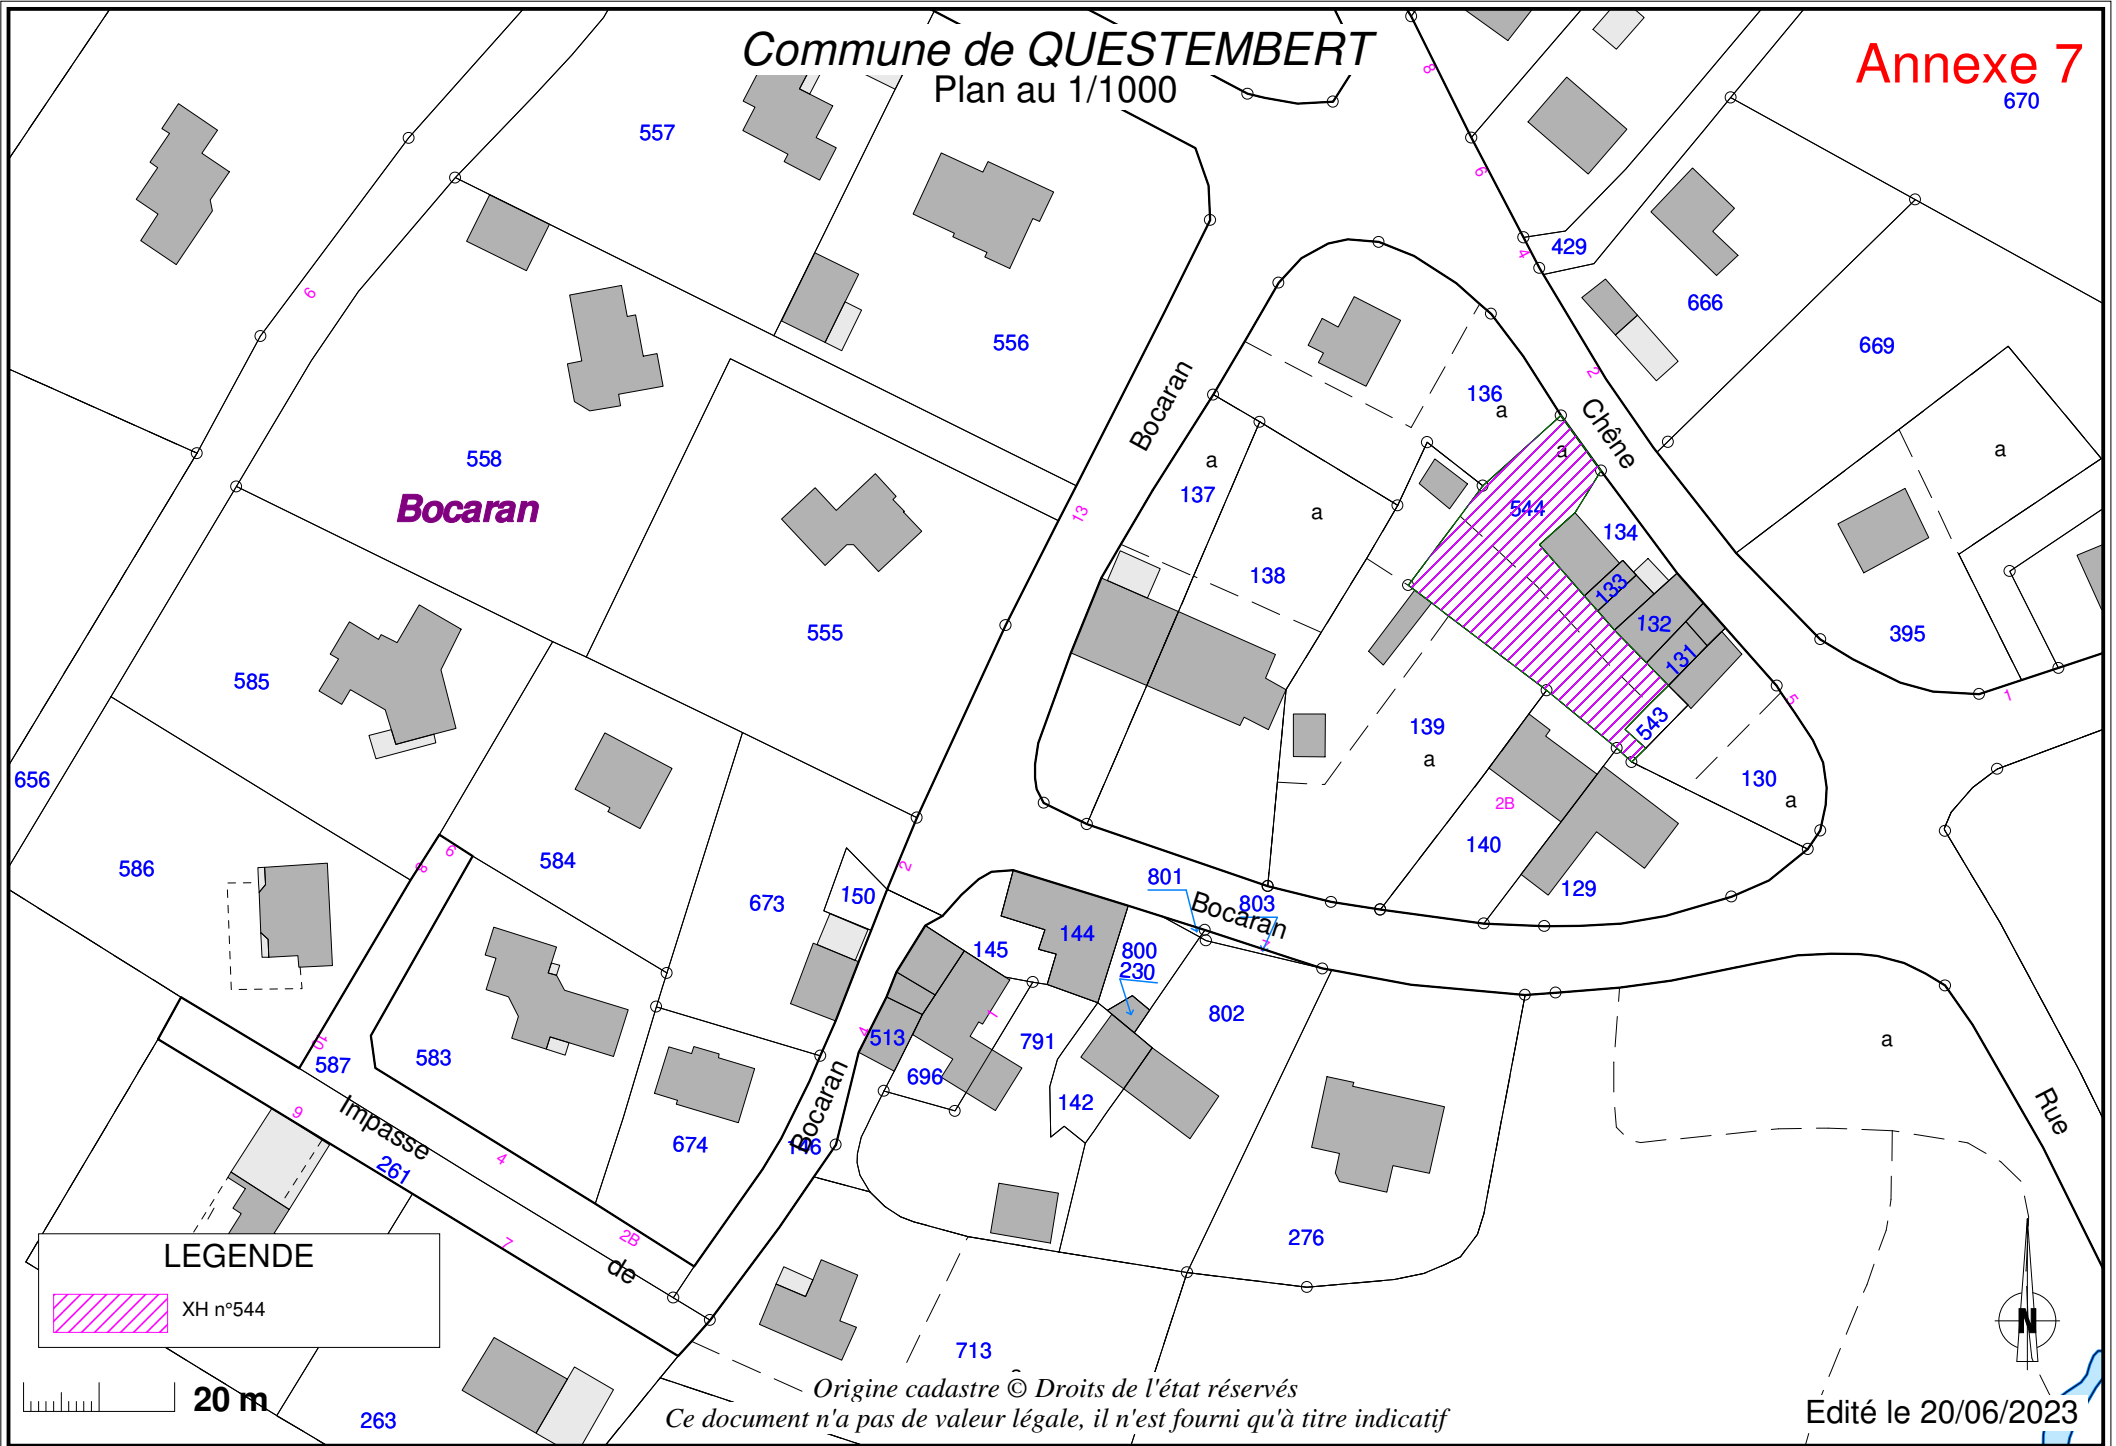

Commune de QUESTEMBERT  
Plan au 1/1000

Annexe 7  
670

LEGENDE

XH n°544

20 m

Origine cadastre © Droits de l'état réservés  
Ce document n'a pas de valeur légale, il n'est fourni qu'à titre indicatif

Édité le 20/06/2023