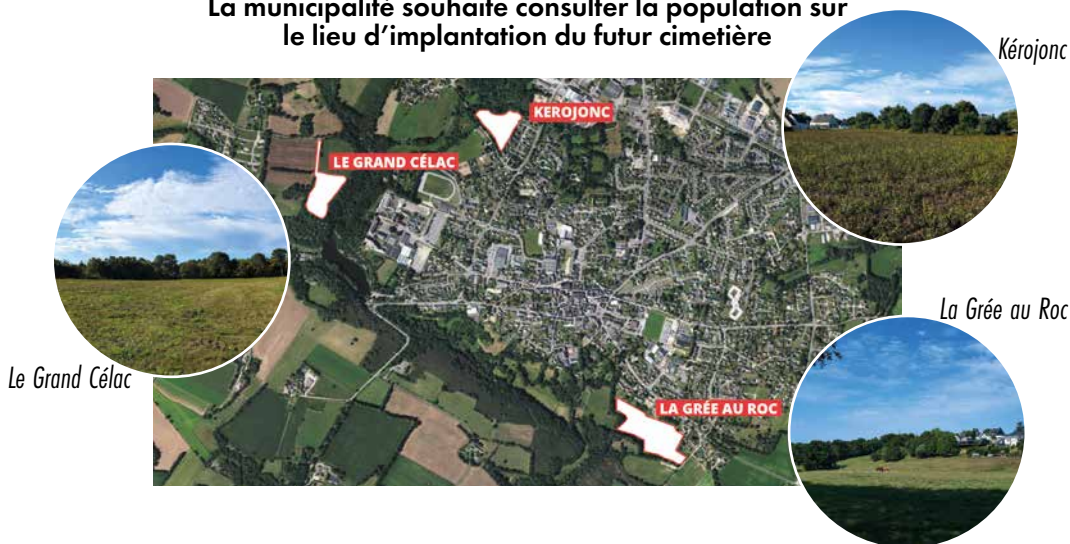

FUTUR CIMETIÈRE

***VOTRE VOIX COMPTE
VOTEZ !***

***RÉUNION PUBLIQUE
LE 21 OCTOBRE À 18H30
À L'ASPHODÈLE***

***VOTEZ EN LIGNE, PAR COURRIER OU EN MAIRIE
DU 7 AU 19 NOVEMBRE***

CRÉATION D'UN NOUVEAU CIMETIÈRE

Malgré plusieurs extensions en 1992 puis en 2016, le cimetière arrivera à saturation avant 2025.

Il est donc urgent d'en créer un nouveau afin de répondre aux besoins réglementaires.

Tous les secteurs de l'agglomération non bâtis ont été analysés et 3 sites ont été retenus.

La municipalité souhaite consulter la population sur
le lieu d'implantation du futur cimetière

VOTRE VOIX COMPTE, VOTEZ ! DU 7 AU 19 NOVEMBRE

Tous les résidents de plus de 18 ans
recevront dans leur boîte aux lettres
une notice expliquant la procédure de vote