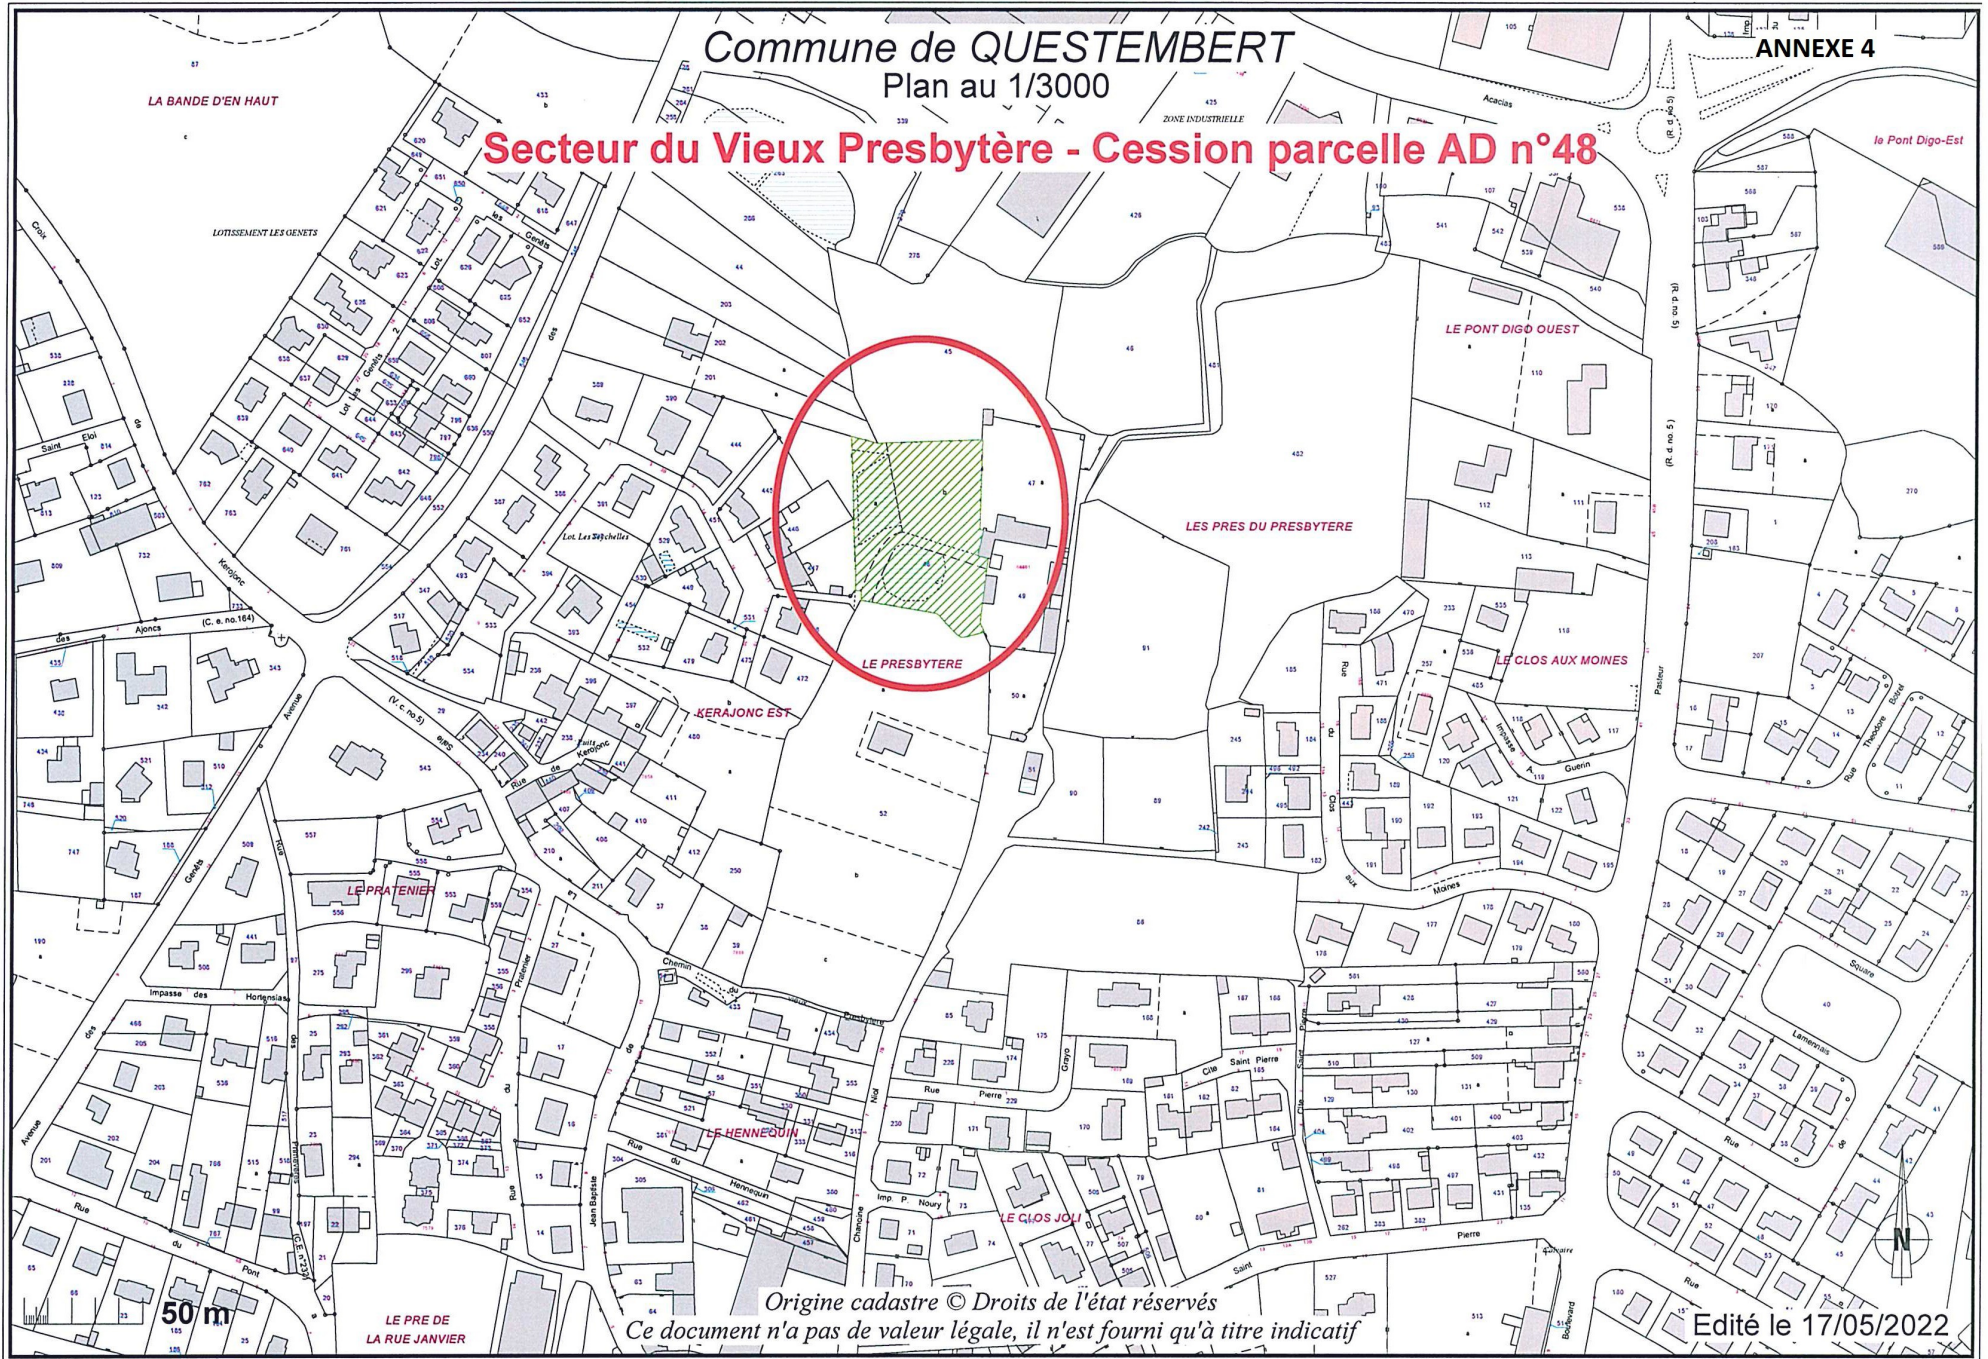

Commune de QUESTEMBERT
Plan au 1/3000

ANNEXE 4

Secteur du Vieux Presbytère - Cession parcelle AD n°48

Origine cadastre © Droits de l'état réservés
Ce document n'a pas de valeur légale, il n'est fourni qu'à titre indicatif