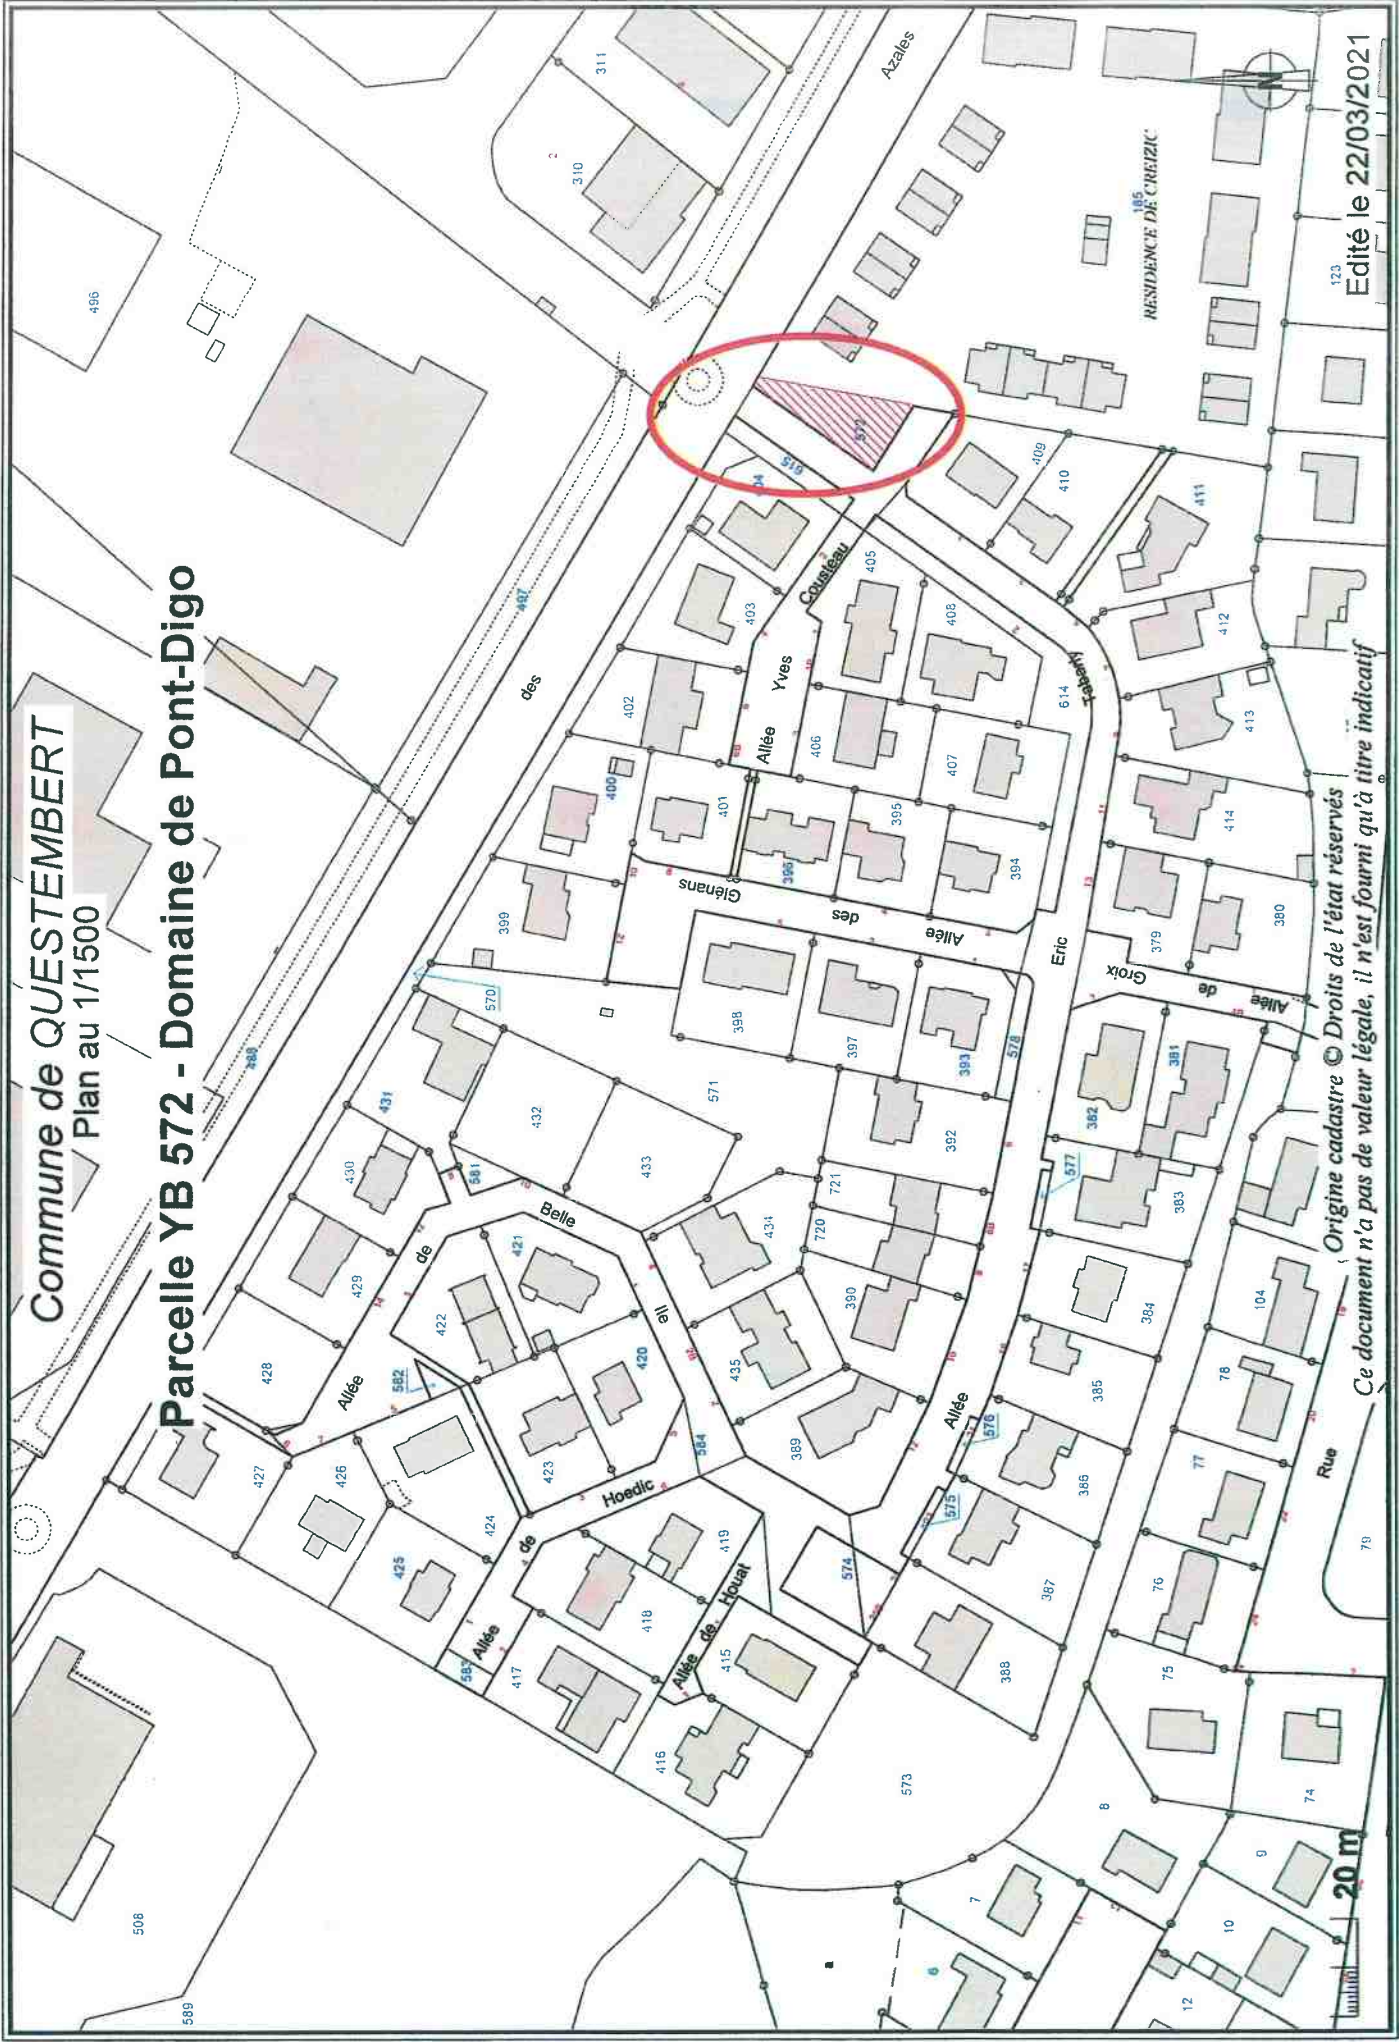

Annexe 8

Commune de QUESTEMBERT
Plan au 1/1500

Parcelle YB 572 - Domaine de Pont-Digo

Origine cadastré © Droits de l'état réservés
Ce document n'a pas de valeur légale, il n'est fourni qu'à titre indicatif

123
Edité le 22/03/2021